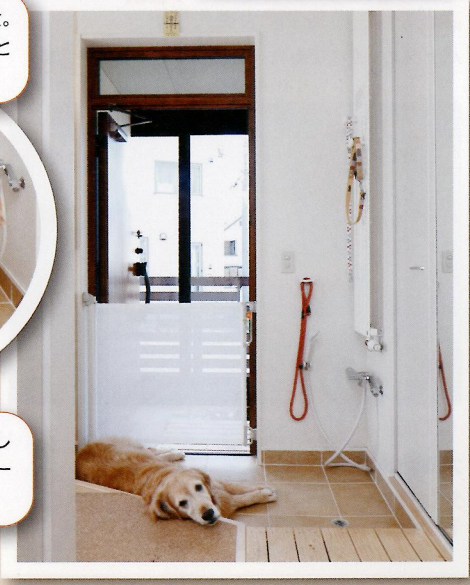

# 愛犬との暮らしがもっと豊かに楽しくなる 住まいの工夫あります！！

愛犬の足腰に負担を与える滑る床や段差を解消。床や壁（愛犬が触れる腰の高さ）はキズや汚れに強い建材を。

階段下に怖がりの愛犬が逃げ込める場所を造作。

ロフトにのぼる階段下は愛犬のための基地。トンネルの隠れ家があったり、水飲み器がセットされていたり……。

家族が集うLDKの壁面収納に愛犬の居場所を造作。インテリアに合わせたスタイリッシュなデザインに。

玄関にシャワーを設置。散歩帰りの汚れをさっと流せます。

玄関入り口には飛び出し防止の可動式のスクリーンを設置。

まわりを回遊できる大型収納。愛犬用のトンネルも付いています。

大型収納に空気清浄器置き場や愛犬の食事&水飲み場も組み込みました。

掲載している情報は、この本からのダイジェストです

**「愛犬と幸せに暮らす住まいの本」**  
PHP研究所刊（本体1,500円＋税）発売中！  
『愛犬と暮らすご家庭の悩み解決はもちろん、幸せな住まいの工夫のヒント満載！』